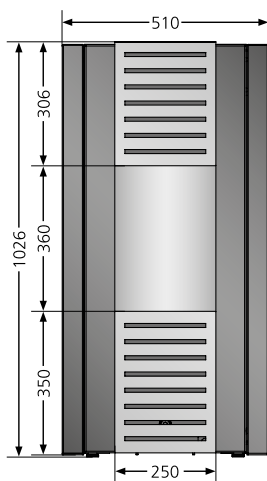

Übersichtliches Display

Extra großer Pellettank mit Schiebeabdeckung

Brennkammer mit Brennerkopf

SERIENMÄSSIGER LIEFERUMFANG

- Extra großer Pellettank
- Bedienfeld mit übersichtlichem Display
- Schiebemechanismus zur bequemen Pelletbefüllung
- Höhenverstellbare FüÙe
- Automatische Brennerkopf-Reinigungsfunktion
- Temperaturabhängige Leistungsregelung
- Nachtabsenkung
- Programmierung von automatischen Schaltzeiten
- Kein Konvektionsgebläse

Die Rücklaufanhebung ist im Lieferumfang nicht enthalten!

Vorderansicht

Rückansicht

Draufsicht

Erhältlich in den Ausführungen

- Sirkos Aqua Stahl Schwarz
- Sirkos Aqua Bordeauxrot
- Sirkos Aqua Seidenweiß

Best.Nr.

- 4029808403437

Energieeffizienzklasse		A+
Anschlussmöglichkeit		hinten
Betrieb mit externer Luftzufuhr		hinten
Heizleistung	kW	2,8 - 9,2
Wasserseitige Leistung	kW	7,0
Gewicht (inkl. Verpackung)	ca. kg	165
Brennstoffinhalt	ca. kg	35
Brenndauer max.	h	52
Raumheizvermögen bis	m ³	bis 350
Stromanschluss	V	230
Leistungsaufnahme Dauerbetrieb	W	14-18