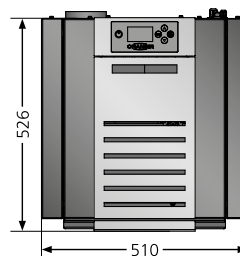

Erhältlich in den Ausführungen

- Sirkos Aqua Stahl Schwarz
- Sirkos Aqua Bordeauxrot
- Sirkos Aqua Seidenweiß

Best.Nr.

- 7971 11
- 7971 37
- 7971 87

EAN-Code

- 4250340908825
- 4250340911870
- 4250340911887

Optionales Zubehör

- Speicherladestation AquaLoad

Best.Nr.

- 9206 98

EAN-Code

- 4029808403437

Energieeffizienzklasse		A+
Anschlussmöglichkeit		hinten
Betrieb mit externer Luftzufuhr		hinten
Heizleistung	kW	2,8 - 9,2
Wasserseitige Leistung	kW	7,0
Gewicht (inkl. Verpackung)	ca. kg	165
Brennstoffinhalt	ca. kg	35
Brenndauer max.	h	52
Raumheizvermögen bis	m³	bis 350
Stromanschluss	V	230
Leistungsaufnahme Dauerbetrieb	W	14-18

Darstellungen sind exemplarisch. Abweichungen stellen keinen Mangel dar.

JUSTUS