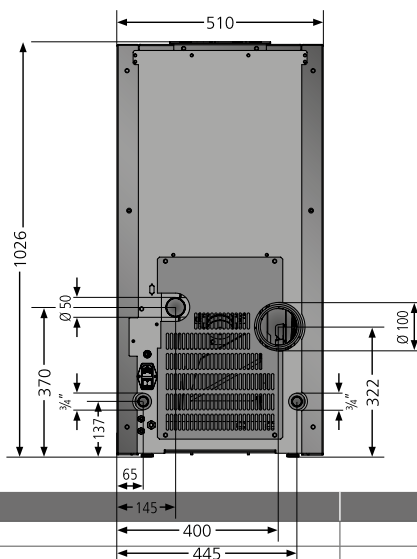

Rückansicht

Draufsicht