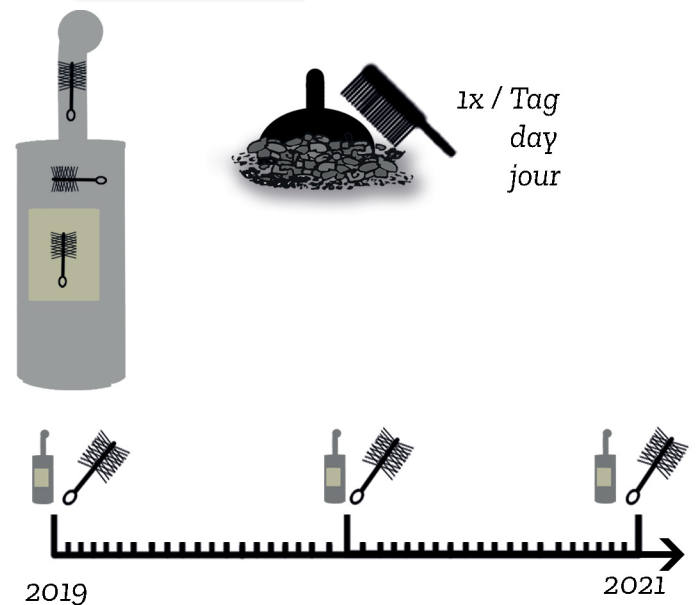

Heizen mit Holz / Heating with wood / Chauffer au bois

6. Luft einstellen Adjust air / Ajuster l'air

7. Beenden End / Terminer

8. Reinigung Cleaning / Nettoyage

4827 Meva 2933582000

Anleitung
Manual
Manuel