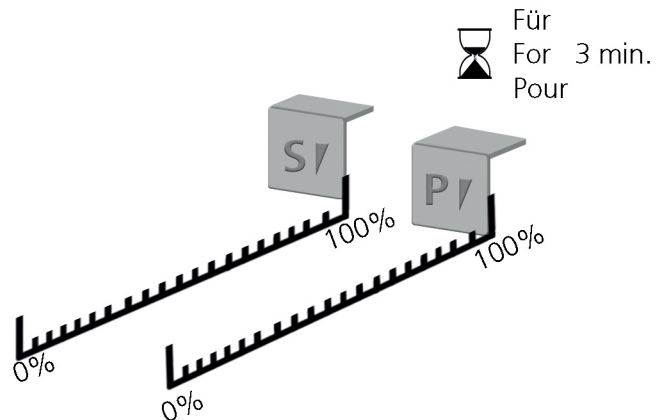

5. Holz nachlegen Stoke fire with wood / Recharger le bois