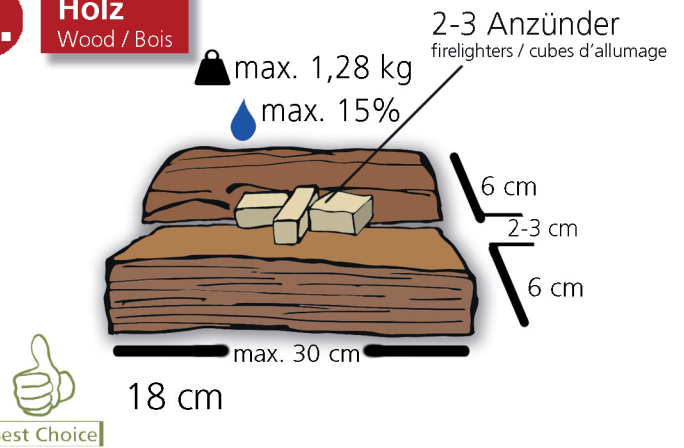

JUSTUS

Kurzanleitung / Quick start Guide / Guide rapide
Heizen mit Holz / Heating with wood / Chauffer au bois

1. Luftregler einstellen Adjust air control / Adjuster le régulateur d'air

2. Holz Wood / Bois